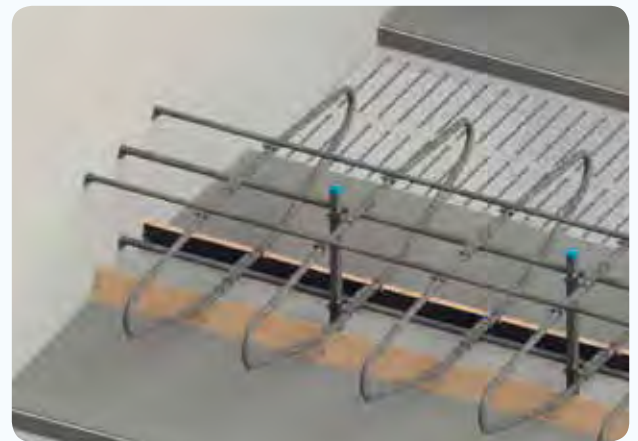

Liegeboxen EUROPA-S für Jungvieh

Für Jungvieh

- 2" starke Qualitätsrohre DIN 2440
- freihängende Ausführung
- verstellbar in Höhe und Breite
- Spezial Schraubbefestigung mit stabiler Befestigungsplatte und Bügelschrauben

Trennbügel EUROPA-S	ME	Art.-Nr.
1,80 m	per Stück	4430
1,60 m	per Stück	4435

Bezeichnung		ME	Art.-Nr.	
Befestigungsplatte für Einzelreihe incl. aller Bügelschrauben	1 1/2" Tragrohr	Satz	4532	
	2" Tragrohr	Satz	4562	
Befestigungsplatte für Doppelreihe incl. aller Bügelschrauben	1 1/2" Tragrohr	Satz	4533	
	2" Tragrohr	Satz	4563	
Kreuzschellen	2"-1 1/2"	Stück	4504	
Rohr incl. Verbindung in ganzen Längen 6 m lang	1 1/2"	Stück	4575	
	2"	Stück	4576	
Wandhalter kpl. mit Befestigungsmaterial, zur Befestigung von:	Rohr 1 1/2"	Holzwand	Stück	4543
		Mauerwerk	Stück	4544
	Rohr 2"	Holzwand	Stück	4568
		Mauerwerk	Stück	4569
	Bugbrett	Holzwand	Stück	4578
		Mauerwerk	Stück	4579
verstellbares Nackenrohr 1 1/2"	Holzwerk	Stück	4584	
	Mauerwerk	Stück	4585	
Rohrschelle am Holzpfosten kpl. mit Sechskant-Holzschrauben	1 1/2"	Stück	4613	
	2"	Stück	4614	
Bugbretthalter kpl. mit Befestigungsmaterial zum Anschrauben am Trennbügel	für Hochbox	Stück	4554	
	für Tiefbox	Stück	4561	
Vierkantpfosten zum Einbetonieren 70 x 70 x 4	1,50 m lang	feuerverzinkt	Stück	4780
		feuerverzinkt + Epoxidharz	Stück	4768
	1,90 m lang	feuerverzinkt	Stück	4781
		feuerverzinkt + Epoxidharz	Stück	4770
Diagonalbügelschrauben zum Befestigen der Rohre am Vierkantpfosten 70 x 70 mm	1 1/2"	Satz	4682	
	2"	Satz	4683	