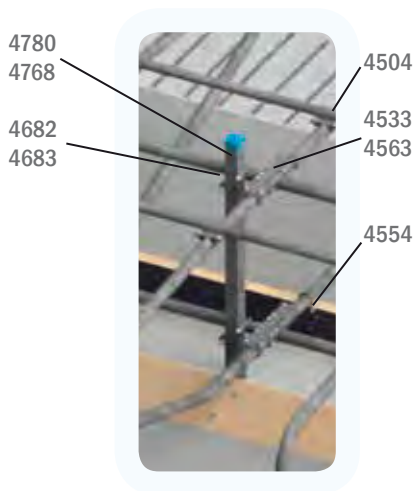

Liegeboxen EUROPA-S für Jungvieh

Für Jungvieh

- 2" starke Qualitätsrohre DIN 2440
- freihängende Ausführung
- verstellbar in Höhe und Breite
- Spezial Schraubbefestigung mit stabiler Befestigungsplatte und Bügelschrauben

Trennbügel EUROPA-S	ME	Art.-Nr.
1,80 m	per Stück	4430
1,60 m	per Stück	4435

Bezeichnung		ME	Art.-Nr.	
Befestigungsplatte für Einzelreihe incl. aller Bügelschrauben	1 1/2" Tragrohr	Satz	4532	
	2" Tragrohr	Satz	4562	
Befestigungsplatte für Doppelreihe incl. aller Bügelschrauben	1 1/2" Tragrohr	Satz	4533	
	2" Tragrohr	Satz	4563	
Kreuzschellen	2"-1 1/2"	Stück	4504	
Rohr incl. Verbindung in ganzen Längen 6 m lang	1 1/2"	Stück	4575	
	2"	Stück	4576	
Wandhalter kpl. mit Befestigungsmaterial, zur Befestigung von:	Rohr 1 1/2"	Holzwand	Stück	4543
		Mauerwerk	Stück	4544
	Rohr 2"	Holzwand	Stück	4568
		Mauerwerk	Stück	4569
	Bugbrett	Holzwand	Stück	4578
		Mauerwerk	Stück	4579
verstellbares Nackenrohr 1 1/2"	Holzwerk	Stück	4584	
	Mauerwerk	Stück	4585	
Rohrschelle am Holzpfosten kpl. mit Sechskant-Holzschrauben	1 1/2"	Stück	4613	
	2"	Stück	4614	
Bugbretthalter kpl. mit Befestigungsmaterial zum Anschrauben am Trennbügel	für Hochbox	Stück	4554	
	für Tiefbox	Stück	4561	
Vierkantpfosten zum Einbetonieren 70 x 70 x 4	1,50 m lang	feuerverzinkt	Stück	4780
		feuerverzinkt + Epoxidharz	Stück	4768
	1,90 m lang	feuerverzinkt	Stück	4781
		feuerverzinkt + Epoxidharz	Stück	4770
Diagonalbügelschrauben zum Befestigen der Rohre am Vierkantpfosten 70 x 70 mm	1 1/2"	Satz	4682	
	2"	Satz	4683	