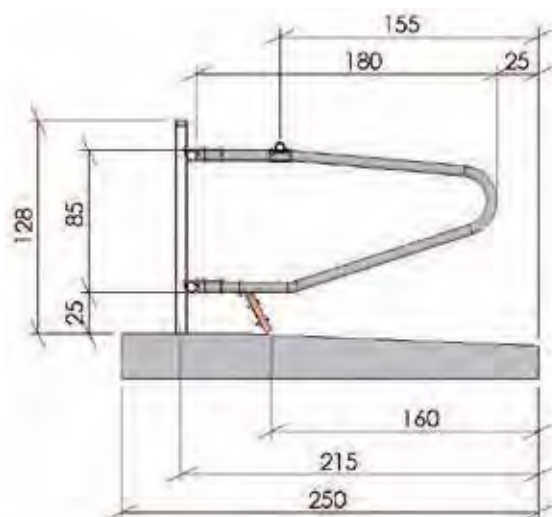

Liegeboxen EUROPA-S für Jungvieh

Für Jungvieh

- 2" starke Qualitätsrohre DIN 2440
- freihängende Ausführung
- verstellbar in Höhe und Breite
- Spezial Schraubbefestigung mit stabiler Befestigungsplatte und Bügelschrauben

Trennbügel EUROPA-S	ME	Art.-Nr.
1,80 m	per Stück	4430
1,60 m	per Stück	4435

Bezeichnung		ME	Art.-Nr.	
Befestigungsplatte für Einzelreihe incl. aller Bügelschrauben	1 1/2" Tragrohr	Satz	4532	
	2" Tragrohr	Satz	4562	
Befestigungsplatte für Doppelreihe incl. aller Bügelschrauben	1 1/2" Tragrohr	Satz	4533	
	2" Tragrohr	Satz	4563	
Kreuzschellen	2"-1 1/2"	Stück	4504	
Rohr incl. Verbindung in ganzen Längen 6 m lang	1 1/2"	Stück	4575	
	2"	Stück	4576	
Wandhalter kpl. mit Befestigungsmaterial, zur Befestigung von:	Rohr 1 1/2"	Holzwand	Stück	4543
		Mauerwerk	Stück	4544
	Rohr 2"	Holzwand	Stück	4568
		Mauerwerk	Stück	4569
	Bugbrett	Holzwand	Stück	4578
		Mauerwerk	Stück	4579
verstellbares Nackenrohr 1 1/2"	Holzwerk	Stück	4584	
	Mauerwerk	Stück	4585	
Rohrschelle am Holzpfosten kpl. mit Sechskant-Holzschrauben	1 1/2"	Stück	4613	
	2"	Stück	4614	
Bugbretthalter kpl. mit Befestigungsmaterial zum Anschrauben am Trennbügel	für Hochbox	Stück	4554	
	für Tiefbox	Stück	4561	
Vierkantpfosten zum Einbetonieren 70 x 70 x 4	1,50 m lang	feuerverzinkt	Stück	4780
		feuerverzinkt + Epoxidharz	Stück	4768
	1,90 m lang	feuerverzinkt	Stück	4781
		feuerverzinkt + Epoxidharz	Stück	4770
Diagonalbügelschrauben zum Befestigen der Rohre am Vierkantpfosten 70 x 70 mm	1 1/2"	Satz	4682	
	2"	Satz	4683	