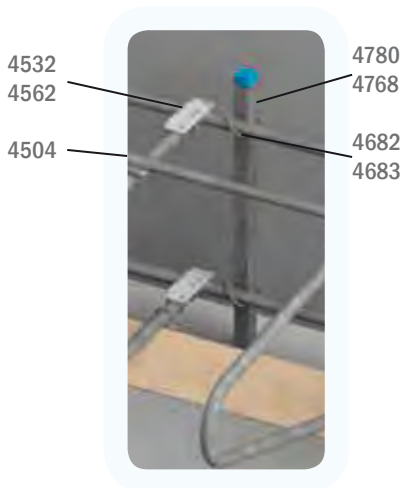

Liegeboxen EUROPA-S für Jungvieh

Für Jungvieh

- 2" starke Qualitätsrohre DIN 2440
- freihängende Ausführung
- verstellbar in Höhe und Breite
- Spezial Schraubbefestigung mit stabiler Befestigungsplatte und Bügelschrauben

Trennbügel EUROPA-S	ME	Art.-Nr.
1,80 m	per Stück	4430
1,60 m	per Stück	4435

Bezeichnung		ME	Art.-Nr.	
Befestigungsplatte für Einzelreihe incl. aller Bügelschrauben	1 1/2" Tragrohr	Satz	4532	
	2" Tragrohr	Satz	4562	
Befestigungsplatte für Doppelreihe incl. aller Bügelschrauben	1 1/2" Tragrohr	Satz	4533	
	2" Tragrohr	Satz	4563	
Kreuzschellen	2"-1 1/2"	Stück	4504	
Rohr incl. Verbindung in ganzen Längen 6 m lang	1 1/2"	Stück	4575	
	2"	Stück	4576	
Wandhalter kpl. mit Befestigungsmaterial, zur Befestigung von:	Rohr 1 1/2"	Holzwand	Stück	4543
		Mauerwerk	Stück	4544
	Rohr 2"	Holzwand	Stück	4568
		Mauerwerk	Stück	4569
	Bugbrett	Holzwand	Stück	4578
		Mauerwerk	Stück	4579
verstellbares Nackenrohr 1 1/2"	Holzwerk	Stück	4584	
	Mauerwerk	Stück	4585	
Rohrschelle am Holzpfosten kpl. mit Sechskant-Holzschrauben	1 1/2"	Stück	4613	
	2"	Stück	4614	
Bugbretthalter kpl. mit Befestigungsmaterial zum Anschrauben am Trennbügel	für Hochbox	Stück	4554	
	für Tiefbox	Stück	4561	
Vierkantpfosten zum Einbetonieren 70 x 70 x 4	1,50 m lang	feuerverzinkt	Stück	4780
		feuerverzinkt + Epoxidharz	Stück	4768
	1,90 m lang	feuerverzinkt	Stück	4781
		feuerverzinkt + Epoxidharz	Stück	4770
Diagonalbügelschrauben zum Befestigen der Rohre am Vierkantpfosten 70 x 70 mm	1 1/2"	Satz	4682	
	2"	Satz	4683	