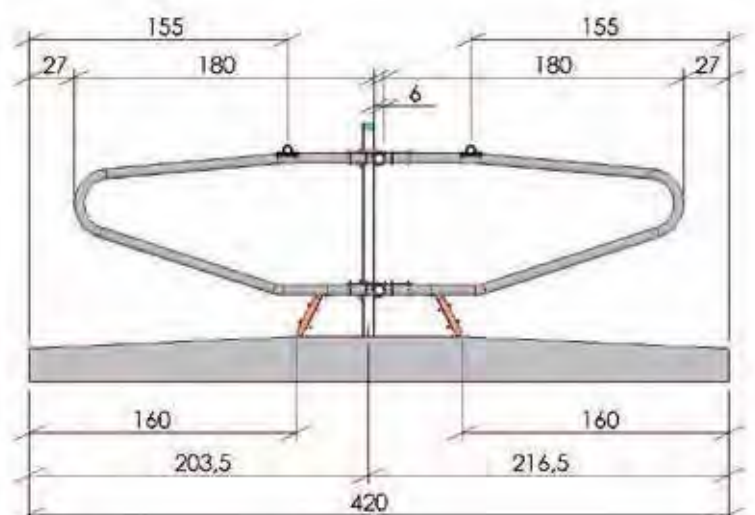

Liegeboxen EUROPA-S für Jungvieh

Für Jungvieh

- 2" starke Qualitätsrohre DIN 2440
- freihängende Ausführung
- verstellbar in Höhe und Breite
- Spezial Schraubbefestigung mit stabiler Befestigungsplatte und Bügelschrauben

Trennbügel EUROPA-S	ME	Art.-Nr.
1,80 m	per Stück	4430
1,60 m	per Stück	4435

Bezeichnung		ME	Art.-Nr.	
Befestigungsplatte für Einzelreihe incl. aller Bügelschrauben	1 1/2" Tragrohr	Satz	4532	
	2" Tragrohr	Satz	4562	
Befestigungsplatte für Doppelreihe incl. aller Bügelschrauben	1 1/2" Tragrohr	Satz	4533	
	2" Tragrohr	Satz	4563	
Kreuzschellen	2"-1 1/2"	Stück	4504	
Rohr incl. Verbindung in ganzen Längen 6 m lang	1 1/2"	Stück	4575	
	2"	Stück	4576	
Wandhalter kpl. mit Befestigungsmaterial, zur Befestigung von:	Rohr 1 1/2"	Holzwand	Stück	4543
		Mauerwerk	Stück	4544
	Rohr 2"	Holzwand	Stück	4568
		Mauerwerk	Stück	4569
	Bugbrett	Holzwand	Stück	4578
		Mauerwerk	Stück	4579
verstellbares Nackenrohr 1 1/2"	Holzwerk	Stück	4584	
	Mauerwerk	Stück	4585	
Rohrschelle am Holzpfosten kpl. mit Sechskant-Holzschrauben	1 1/2"	Stück	4613	
	2"	Stück	4614	
Bugbretthalter kpl. mit Befestigungsmaterial zum Anschrauben am Trennbügel	für Hochbox	Stück	4554	
	für Tiefbox	Stück	4561	
Vierkantpfosten zum Einbetonieren 70 x 70 x 4	1,50 m lang	feuerverzinkt	Stück	4780
		feuerverzinkt + Epoxidharz	Stück	4768
	1,90 m lang	feuerverzinkt	Stück	4781
		feuerverzinkt + Epoxidharz	Stück	4770
Diagonalbügelschrauben zum Befestigen der Rohre am Vierkantpfosten 70 x 70 mm	1 1/2"	Satz	4682	
	2"	Satz	4683	