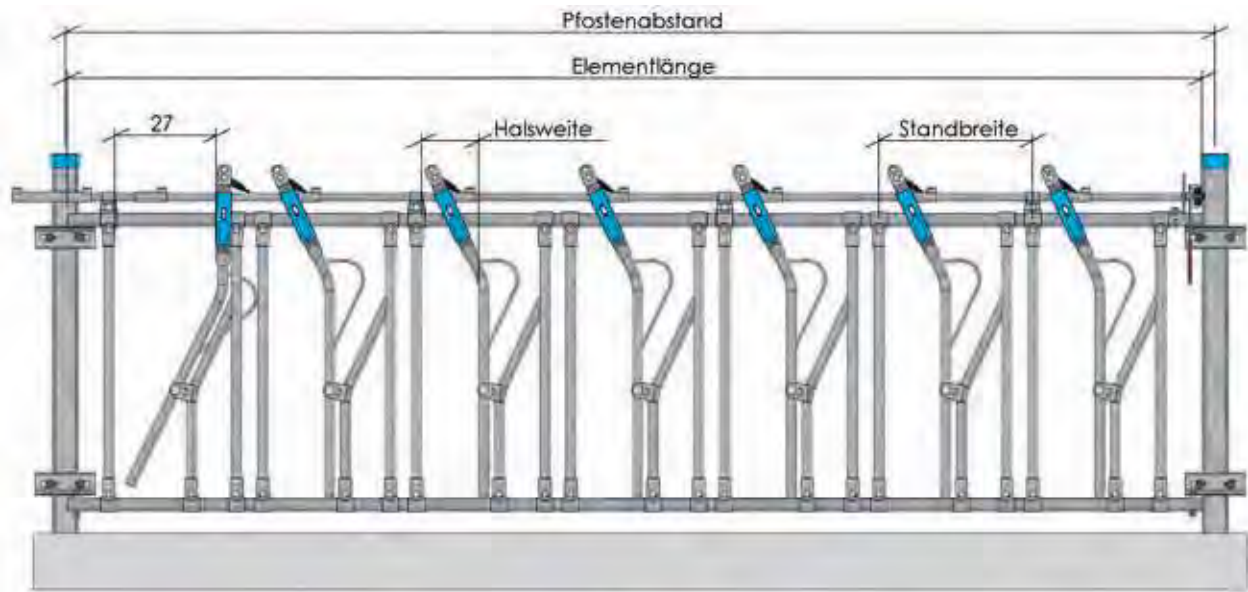

Selbstfang-Fressgitter SL 79 auffädelfähig

Elemente aus Einzelteilen zum Auffädeln

- Gitter 79 cm hoch
- Ober- und Unterrohr 1 1/2"
- Streben 3/4"
- Schaltwelle 1/2"
- verstellbare Halsweite und Standbreite
- Halsbandsicherung in der Kippstrebe
- besonders geräuscharm durch Sperrklinke und Gleitführung aus hochwertigem Kunststoff
- Sperrklinke ist gegen Überschlagen gesichert
- Dämpfung an der Kippstrebe
- Ohrmarkensicherung durch optimale Anordnung der gebogenen Kippstrebe
- verstellbare Halsweite 14 - 16 cm
- große obere Durchgangsöffnung ca. 27 cm breit

Ausführung	Elementlänge	Standbreite	Halsweite	Rohrdreieck mit Kippstrebe	Art.-Nr.
Bausatz zur bauseitigen Montage	auf Maß	37-47 cm	14-16 cm	+ 1 Rohrstrebe	4255
		48-58 cm	14-16 cm	+ 2 Rohrstreben	4256

4812
4801

4198

- 1** Die Sperrklinke aus Polypropylen unterdrückt die durch das Reiben der Sperrklinke auf dem Rohr und bei der Blockierung hervorgerufenen Geräusche.
- 2** Gleitführungen aus hochwertigem Kunststoff reduzieren die Ent- und Verriegelungsgeräusche auf ein Minimum.

Bezeichnung		ME	Art.-Nr.
zusätzliche Rohrstrebe		Stück	4117
Öffnungshebel	bis ca. 30 m Gitterlänge	Stück	4198
Schwenkbeschlag	bestehend aus 1 Handstecken	Stück	4007
Mittelstütze zum Aufdübeln	für schräggestellte Fressgitter 1,5"	Stück	4162
	für vorgehängte Fressgitter 1,5"	Stück	4163
Einfachaufnahme	für schräggestellte Fressgitter 1,5"	Satz	4753
Doppelhänge zum Anschrauben	L = 160 mm	Satz	4801
	L = 210 mm	Satz	4802
Einfachhänge zum Anschrauben	L = 130 mm	Satz	4714
Bügelschrauben für Vierkantpfosten	70 x 70	Satz	4812
	90 x 90	Satz	4839
	12 x 80	Satz	4813
Sechskant- Holzschrauben	12 x 80 incl. Kunststoffdübel	Satz	4814
Vierkantpfosten zum Einbetonieren feuerverzinkt + Epoxid- harzbeschichtung	70 x 70 x 4 1,50 m lang	Stück	4768
Fressgitterdurchschlupf	2 Schlupfbügel mit Befestigungsmaterial	Satz	4642
Personenschlupf zum Auffädeln	für Fressgitter 79 cm hoch, Ober- u. Unter- rohr 1,5"	Stück	4727
Absperrtür für Personenschlupf		Stück	4715