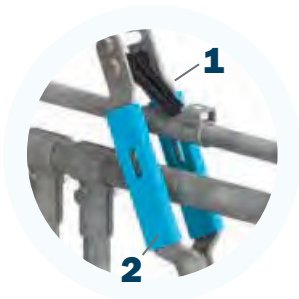

Selbstfang-Fressgitter SL 79 auffädelfähig

Elemente aus Einzelteilen zum Auffädeln

- Gitter 79 cm hoch
- Ober- und Unterrohr 1 1/2"
- Streben 3/4"
- Schaltwelle 1/2"
- verstellbare Halsweite und Standbreite
- Halsbandsicherung in der Kippstrebe
- besonders geräuscharm durch Sperrklinke und Gleitführung aus hochwertigem Kunststoff
- Sperrklinke ist gegen Überschlagen gesichert
- Dämpfung an der Kippstrebe
- Ohrmarkensicherung durch optimale Anordnung der gebogenen Kippstrebe
- verstellbare Halsweite 14 - 16 cm
- große obere Durchgangsöffnung ca. 27 cm breit

Ausführung	Elementlänge	Standbreite	Halsweite	Rohrdreieck mit Kippstrebe	Art.-Nr.
Bausatz zur bauseitigen Montage	auf Maß	37-47 cm	14-16 cm	+ 1 Rohrstrebe	4255
		48-58 cm	14-16 cm	+ 2 Rohrstreben	4256

4812
4801

4198

- 1** Die Sperrklinke aus Polypropylen unterdrückt die durch das Reiben der Sperrklinke auf dem Rohr und bei der Blockierung hervorgerufenen Geräusche.
- 2** Gleitführungen aus hochwertigem Kunststoff reduzieren die Ent- und Verriegelungsgeräusche auf ein Minimum.

Bezeichnung		ME	Art.-Nr.
zusätzliche Rohrstrebe		Stück	4117
Öffnungshebel	bis ca. 30 m Gitterlänge	Stück	4198
Schwenkbeschlag	bestehend aus 1 Handstecken	Stück	4007
Mittelstütze zum Aufdübeln	für schräggestellte Fressgitter 1,5"	Stück	4162
	für vorgehängte Fressgitter 1,5"	Stück	4163
Einfachaufnahme	für schräggestellte Fressgitter 1,5"	Satz	4753
Doppelhänge zum Anschrauben	L = 160 mm	Satz	4801
	L = 210 mm	Satz	4802
Einfachhänge zum Anschrauben	L = 130 mm	Satz	4714
Bügelschrauben für Vierkantpfosten	70 x 70	Satz	4812
	90 x 90	Satz	4839
	12 x 80	Satz	4813
Sechskant- Holzschrauben	12 x 80 incl. Kunststoffdübel	Satz	4814
Vierkantpfosten zum Einbetonieren feuerverzinkt + Epoxid- harzbeschichtung	70 x 70 x 4 1,50 m lang	Stück	4768
Fressgitterdurchschlupf	2 Schlupfbügel mit Befestigungsmaterial	Satz	4642
Personenschlupf zum Auffädeln	für Fressgitter 79 cm hoch, Ober- u. Unter- rohr 1,5"	Stück	4727
Absperrtür für Personenschlupf		Stück	4715