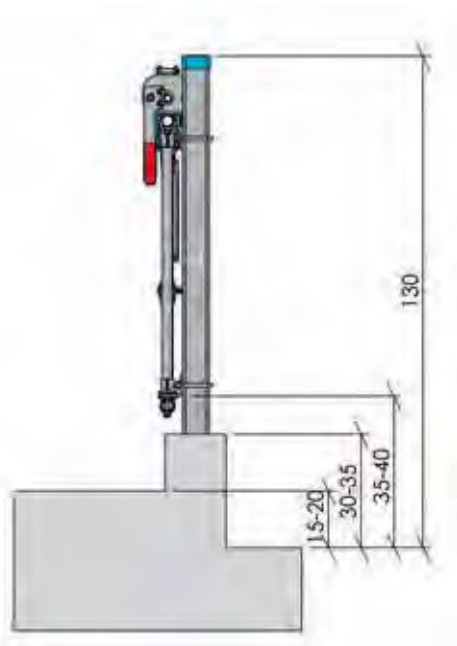

Selbstfang-Fressgitter SL 79 auffädelfähig

Elemente aus Einzelteilen zum Auffädeln

- Gitter 79 cm hoch
- Ober- und Unterrohr 1 1/2"
- Streben 3/4"
- Schaltwelle 1/2"
- verstellbare Halsweite und Standbreite
- Halsbandsicherung in der Kippstrebe
- besonders geräuscharm durch Sperrklinke und Gleitführung aus hochwertigem Kunststoff
- Sperrklinke ist gegen Überschlagen gesichert
- Dämpfung an der Kippstrebe
- Ohrmarkensicherung durch optimale Anordnung der gebogenen Kippstrebe
- verstellbare Halsweite 14 - 16 cm
- große obere Durchgangsöffnung ca. 27 cm breit

Ausführung	Elementlänge	Standbreite	Halsweite	Rohrdreieck mit Kippstrebe	Art.-Nr.
Bausatz zur bauseitigen Montage	auf Maß	37-47 cm	14-16 cm	+ 1 Rohrstrebe	4255
		48-58 cm	14-16 cm	+ 2 Rohrstreben	4256

4812
4801

4198

- 1** Die Sperrklinke aus Polypropylen unterdrückt die durch das Reiben der Sperrklinke auf dem Rohr und bei der Blockierung hervorgerufenen Geräusche.
- 2** Gleitführungen aus hochwertigem Kunststoff reduzieren die Ent- und Verriegelungsgeräusche auf ein Minimum.

Bezeichnung		ME	Art.-Nr.
zusätzliche Rohrstrebe		Stück	4117
Öffnungshebel	bis ca. 30 m Gitterlänge	Stück	4198
Schwenkbeschlag	bestehend aus 1 Handstecken	Stück	4007
Mittelstütze zum Aufdübeln	für schräggestellte Fressgitter 1,5"	Stück	4162
	für vorgehängte Fressgitter 1,5"	Stück	4163
Einfachaufnahme	für schräggestellte Fressgitter 1,5"	Satz	4753
Doppelhänge zum Anschrauben	L = 160 mm	Satz	4801
	L = 210 mm	Satz	4802
Einfachhänge zum Anschrauben	L = 130 mm	Satz	4714
Bügelschrauben für Vierkantpfosten	70 x 70	Satz	4812
	90 x 90	Satz	4839
	12 x 80	Satz	4813
Sechskant- Holzschrauben	12 x 80 incl. Kunststoffdübel	Satz	4814
Vierkantpfosten zum Einbetonieren feuerverzinkt + Epoxid- harzbeschichtung	70 x 70 x 4 1,50 m lang	Stück	4768
Fressgitterdurchschlupf	2 Schlupfbügel mit Befestigungsmaterial	Satz	4642
Personenschlupf zum Auffädeln	für Fressgitter 79 cm hoch, Ober- u. Unter- rohr 1,5"	Stück	4727
Absperrtür für Personenschlupf		Stück	4715